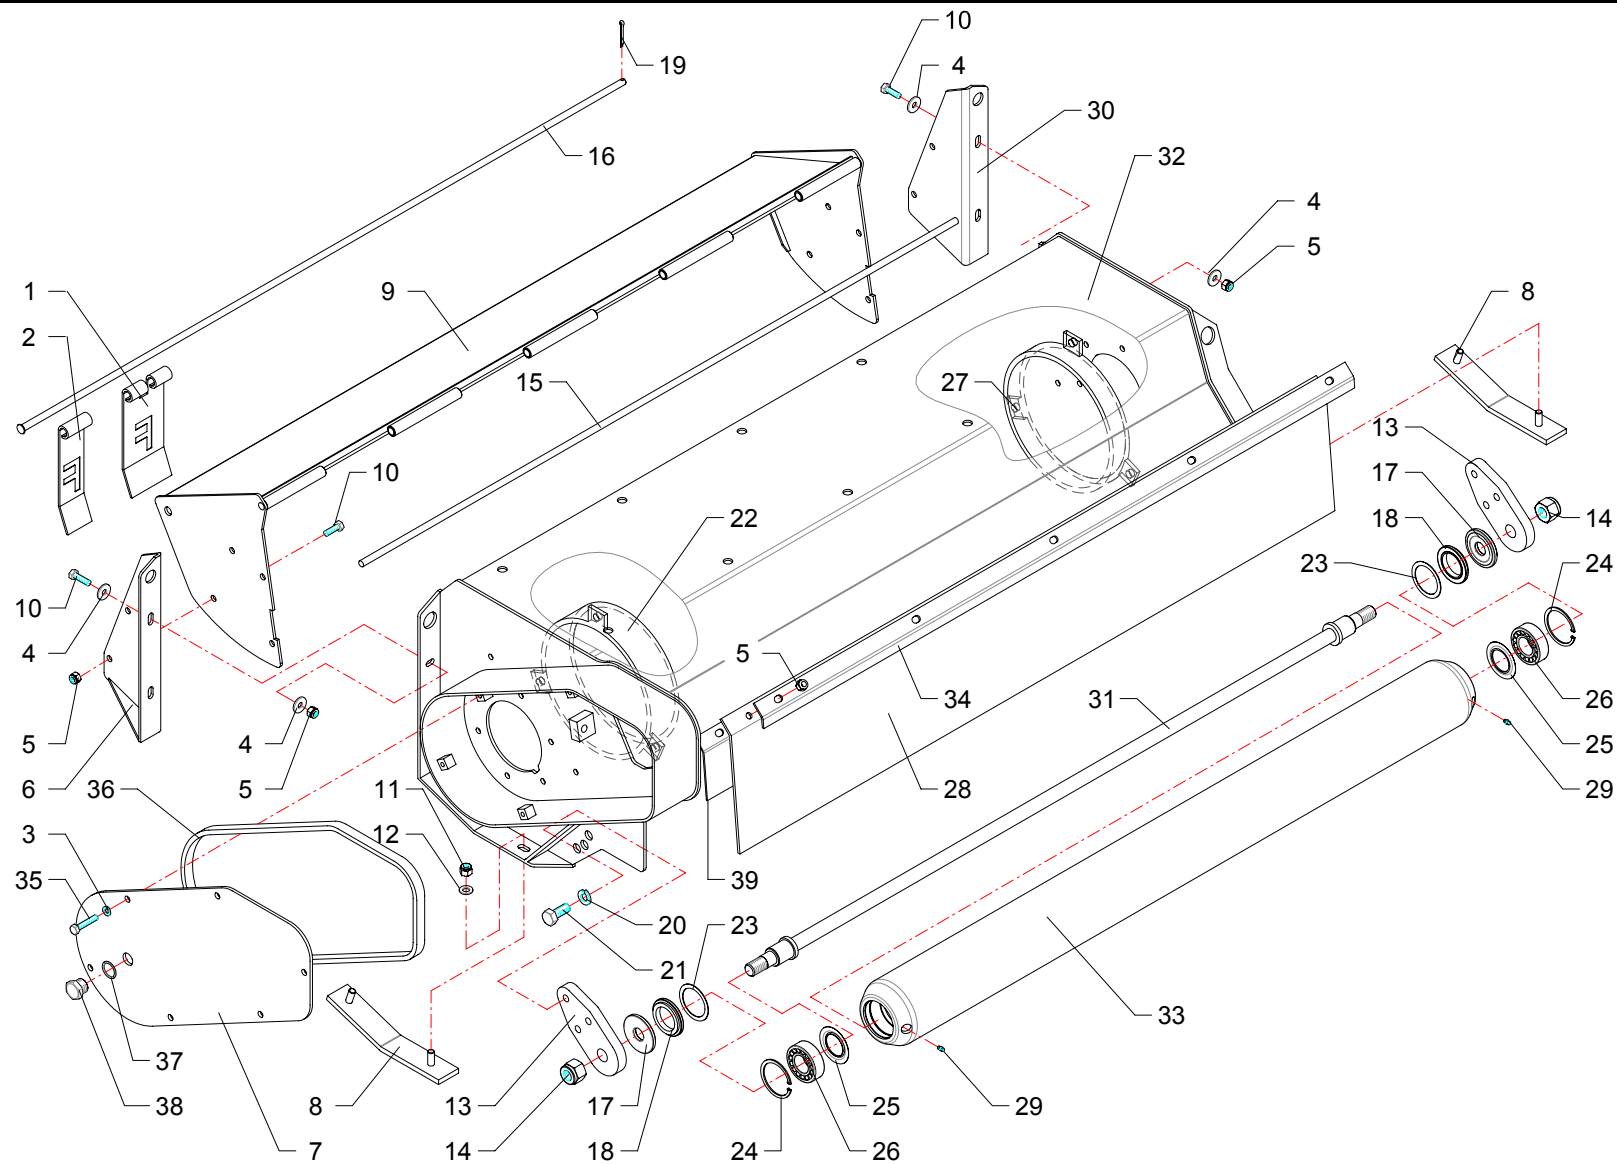

RIF	CODE	TNC150 [o1]	Qty				Denominazione-Denomination-Bezeichnung-Denomination-Denominacion I GB D F E
1	1701015	14				Bandella · Guard · Schutzvorrichtung · Protection · Banda	
2	1701017	1				Bandella · Guard · Schutzvorrichtung · Protection · Banda	
3	0322003Z	6				Rondella · Washer · Scheibe · Rondelle · Arandela	
4	0321003Z	12				Rondella · Washer · Scheibe · Rondelle · Arandela	
5	0310002	20				Dado · Nut · Mutter · Erou · Tuerca	
6	TN12171000	1				Supporto · Bracket · Halterung · Support · Soporte	
7	TNC12030300	1				Coperchio · Cover · Deckel · Couvercle · Tapa	
8	TN12160400	2				Pattino · Track shoe · Gleitstueck · Patin · Teja	
9	TNS15170100	1				Protezione · Guard · Schutz · Protection · Proteccion	
10	0342006Z	8				Vite · Bolt · Schraube · Vis · Tornillo	
11	0310003	4				Dado · Nut · Mutter · Erou · Tuerca	
12	0321004Z	4				Rondella · Washer · Scheibe · Rondelle · Arandela	
13	TN12070400	2				Supporto · Bracket · Halterung · Support · Soporte	
14	0310009	2				Dado · Nut · Mutter · Erou · Tuerca	
15	TN15080300	1				Asta · Rod · Stange · Barre · Asta	
16	TNS15080100	1				Asta · Rod · Stange · Barre · Asta	
17	TN12150300	2				Anello · Ring · Ring · Bague · Anillo	
18	0206001	1				Guarnizione · Gasket · Dichtung · Joint · Empaquetadura	
19	0336003Z	1				Copiglia · Split pin · Splint · Goupille · Pasador	
20	0322006	4				Rondella · Washer · Scheibe · Rondelle · Arandela	
21	0344003	4				Vite · Bolt · Schraube · Vis · Tornillo	
22	TN12170600	1				Protezione · Guard · Schutz · Protection · Proteccion	
23	TN12150400	2				Anello · Ring · Ring · Bague · Anillo	
24	0323062	2				Seeger · Seeger · Seeger · Seeger · Seeger	
25	2301192	2				Anello · Ring · Ring · Bague · Anillo	
26	0106009	2				Cuscinetto · Bearing · Lager · Roulement · Cojinete	
27	TIV12170500	2				Protezione · Guard · Schutz · Protection · Proteccion	
28	TNS15170200	1				Tela gommata · Rubberized canvas · Gummiertes tuch · Toile cadutch. · Tela cauche.	
29	0337001	2				Ingrassatore · Grease nipple · Schmiernippel · Graisseur · Engrasador	
30	TN12171100	1				Supporto · Bracket · Halterung · Support · Soporte	
31	TN15080200	1				Tirante · Connecting rod · Spannstange · Tige · Tirante	
32	TNSC15010100	1				Telaio · Frame · Rahmen · Chassis · Bastidor	
33	TN15160100	1				Rullo · Roller · Walze · Rouleau · Rodillo	
34	TNS15150100	1				Asta · Rod · Stange · Barre · Asta	
35	0342009Z	6				Vite · Bolt · Schraube · Vis · Tornillo	

Telaio · Frame · Rahmen · Chassis · Bastidor

FERRI

E017