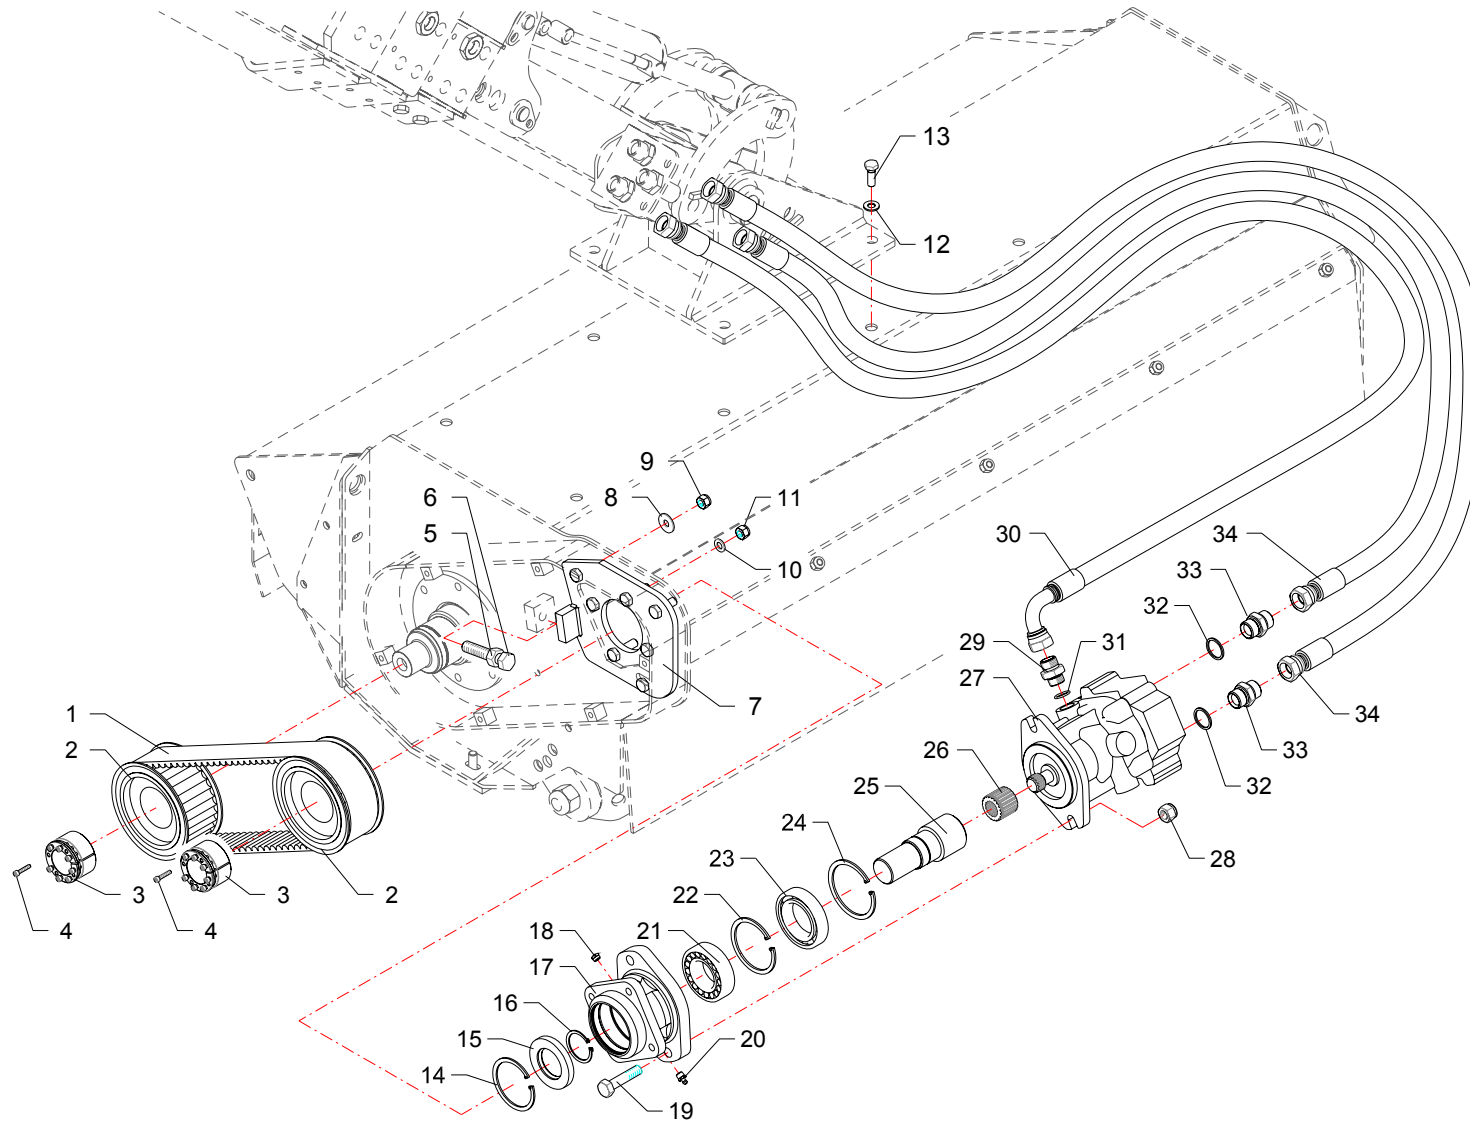

RIF	CODE	Qty				Denominazione-Denomination-Bezeichnung-Denomination-Denominacion
1	0805003	1				Cinghia dentata · Timing belt · Zahnriemen · Curroie dentée · Correa dentada
2	0704001	2				Puleggia · Pulley · Riemenscheibe · Poulie · Polea
3	1601024	2				Bloccaggio · Clamping · Blockierung · Blocage · Blocaje
4	0393008	4				Vite · Bolt · Schraube · Vis · Tornillo
5	0308004	1				Dado · Nut · Mutter · Erou · Tuerca
6	0344013	1				Vite · Bolt · Schraube · Vis · Tornillo
7	TNC12070100	1				Supporto · Bracket · Halterung · Support · Soporte
8	0310003	3				Dado · Nut · Mutter · Erou · Tuerca
9	0349003Z	3				Rondella · Washer · Scheibe · Rondelle · Arandela
10	0321003Z	4				Rondella · Washer · Scheibe · Rondelle · Arandela
11	0310002	4				Dado · Nut · Mutter · Erou · Tuerca
12	0322006Z	4				Rondella · Washer · Scheibe · Rondelle · Arandela
13	0344005Z	4				Vite · Bolt · Schraube · Vis · Tornillo
14	0323067	1				Seeger · Seeger · Seeger · Seeger · Seeger
15	0201017	1				Guarnizione · Gasket · Dichtung · Joint · Empaquetadura
16	0324042	1				Seeger · Seeger · Seeger · Seeger · Seeger
17	0337008	1				Valvola · Valve · Ventil · Soupape · Válvula
18	TNC12070400	1				Supporto · Bracket · Halterung · Support · Soporte
19	0341003Z	2				Vite · Bolt · Schraube · Vis · Tornillo
20	0337004	1				Ingrassatore · Grease nipple · Schmiernippel · Graisseur · Engrasador
21	0106001	1				Cuscinetto · Bearing · Lager · Roulement · Cojinete
22	0323069	1				Seeger · Seeger · Seeger · Seeger · Seeger
23	0105049	1				Cuscinetto · Bearing · Lager · Roulement · Cojinete
24	0323073	1				Seeger · Seeger · Seeger · Seeger · Seeger
25	TNC12070500	1				Albero · Shaft · Welle · Arbre · Arbol
26	1302017	1				Mozzo · Hub · Nabe · Manchon · Cubo
27	1301069	1				Motore · Motor · Motor · Moteur · Motor
28	0310008	2				Dado · Nut · Mutter · Erou · Tuerca
29	0435004	1				Riduzione · Nipple · Nippel · Adapteur · Reduccion
30	0504054	1				Tube · Pipe · Schlauch · Tuyau · Tubo
31	0207002	1				Guarnizione · Gasket · Dichtung · Joint · Empaquetadura
32	0207003	2				Guarnizione · Gasket · Dichtung · Joint · Empaquetadura
33	0435002	2				Riduzione · Nipple · Nippel · Adapteur · Reduccion
34	0518017	2				Tube · Pipe · Schlauch · Tuyau · Tubo

Collegamento · Connection · Verbindung · Accouplement · Enlace

FERRI

TNC150

BSV8 DOMINATOR POWER-BSV10 DOMINATOR POWER-BSV12 DOMINATOR POWER-TKV65 KONTROL POWER

Z037