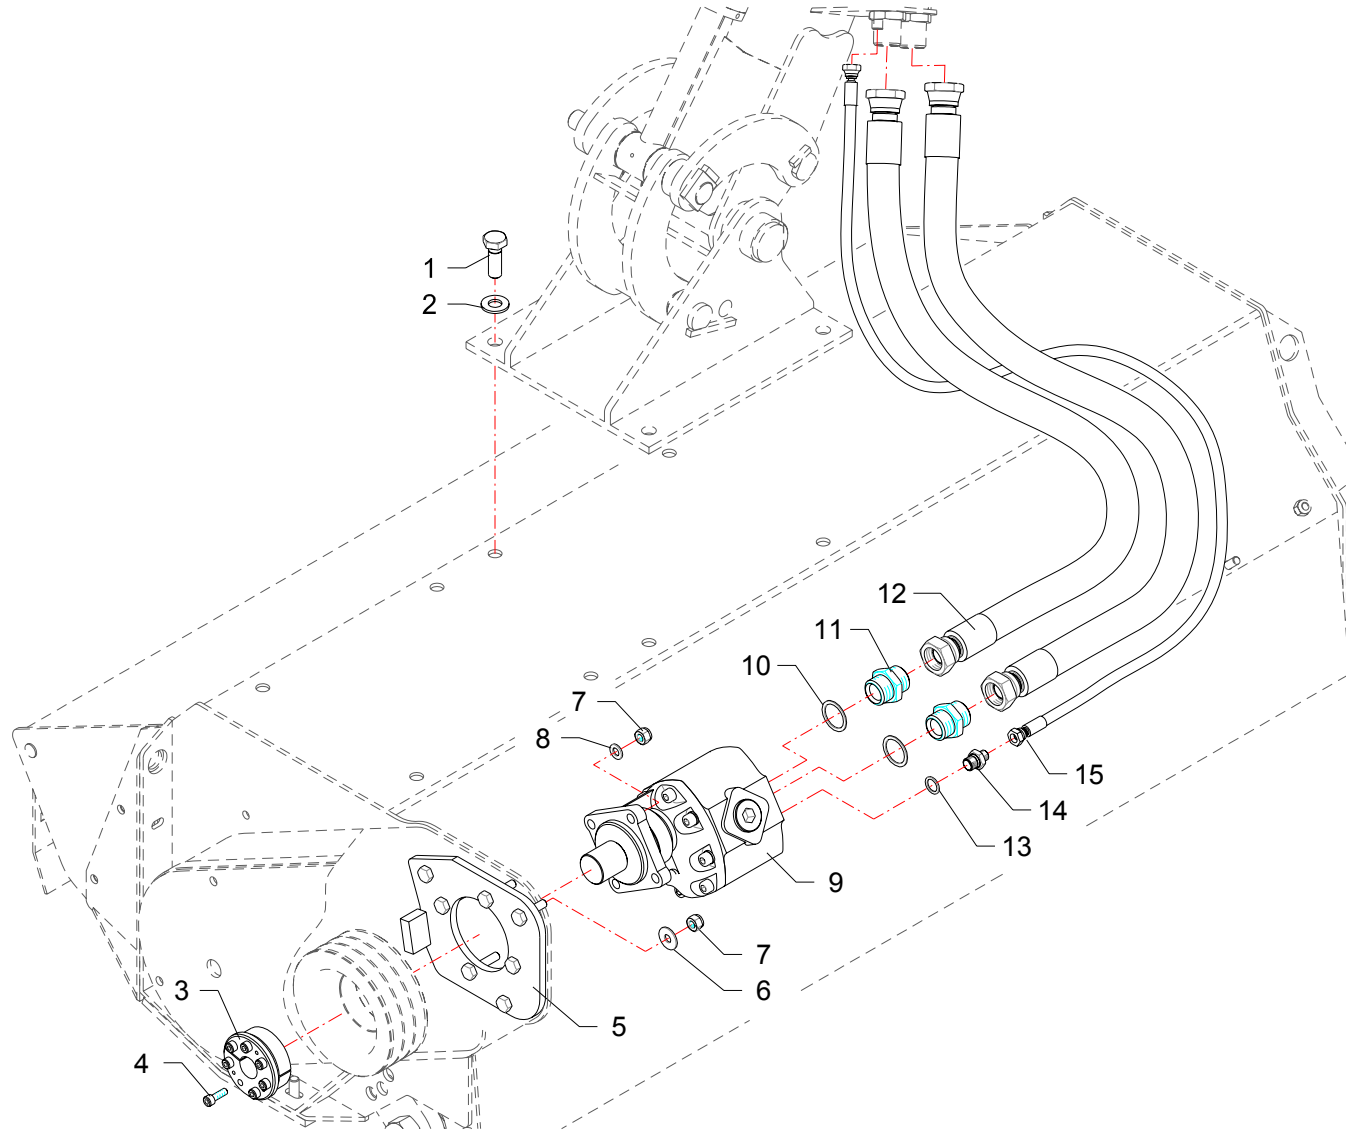

Collegamento · Connection · Verbindung · Accouplement · Enlace

FERRI

TNC150

BSV8 DOMINATOR POWER-BSV10 DOMINATOR POWER-BSV12 DOMINATOR POWER-TKV65 KONTROL POWER

Z037

RIF	CODE	Qty				Denominazione-Denomination-Bezeichnung-Denomination-Denominacion
						I GB D F E
1	0344005Z	4				Vite · Bolt · Schraube · Vis · Tornillo
2	0322006Z	4				Rondella · Washer · Scheibe · Rondelle · Arandela
3	1601011	1				Bloccaggio · Clamping · Blockierung · Blocage · Blocaje
4	0317006	7				Vite · Bolt · Schraube · Vis · Tornillo
5	TNC12070200	1				Supporto · Bracket · Halterung · Support · Soporte
6	0349003Z	3				Rondella · Washer · Scheibe · Rondelle · Arandela
7	0310003	7				Dado · Nut · Mutter · Ecrou · Tuerca
8	0321004Z	4				Rondella · Washer · Scheibe · Rondelle · Arandela
9	1301071	1				Motore · Motor · Motor · Moteur · Motor
10	0408007	2				Rondella · Washer · Scheibe · Rondelle · Arandela
11	0402007	2				Nipplo · Nipple · Nippel · Niplo · Niple
12	0505100	2				Tubo · Pipe · Schlauch · Tuyau · Tubo
13	0408003	1				Rondella · Washer · Scheibe · Rondelle · Arandela
14	0401003	1				Riduzione · Nipple · Nippel · Adapteur · Reduccion
15	0501309	1				Tubo · Pipe · Schlauch · Tuyau · Tubo