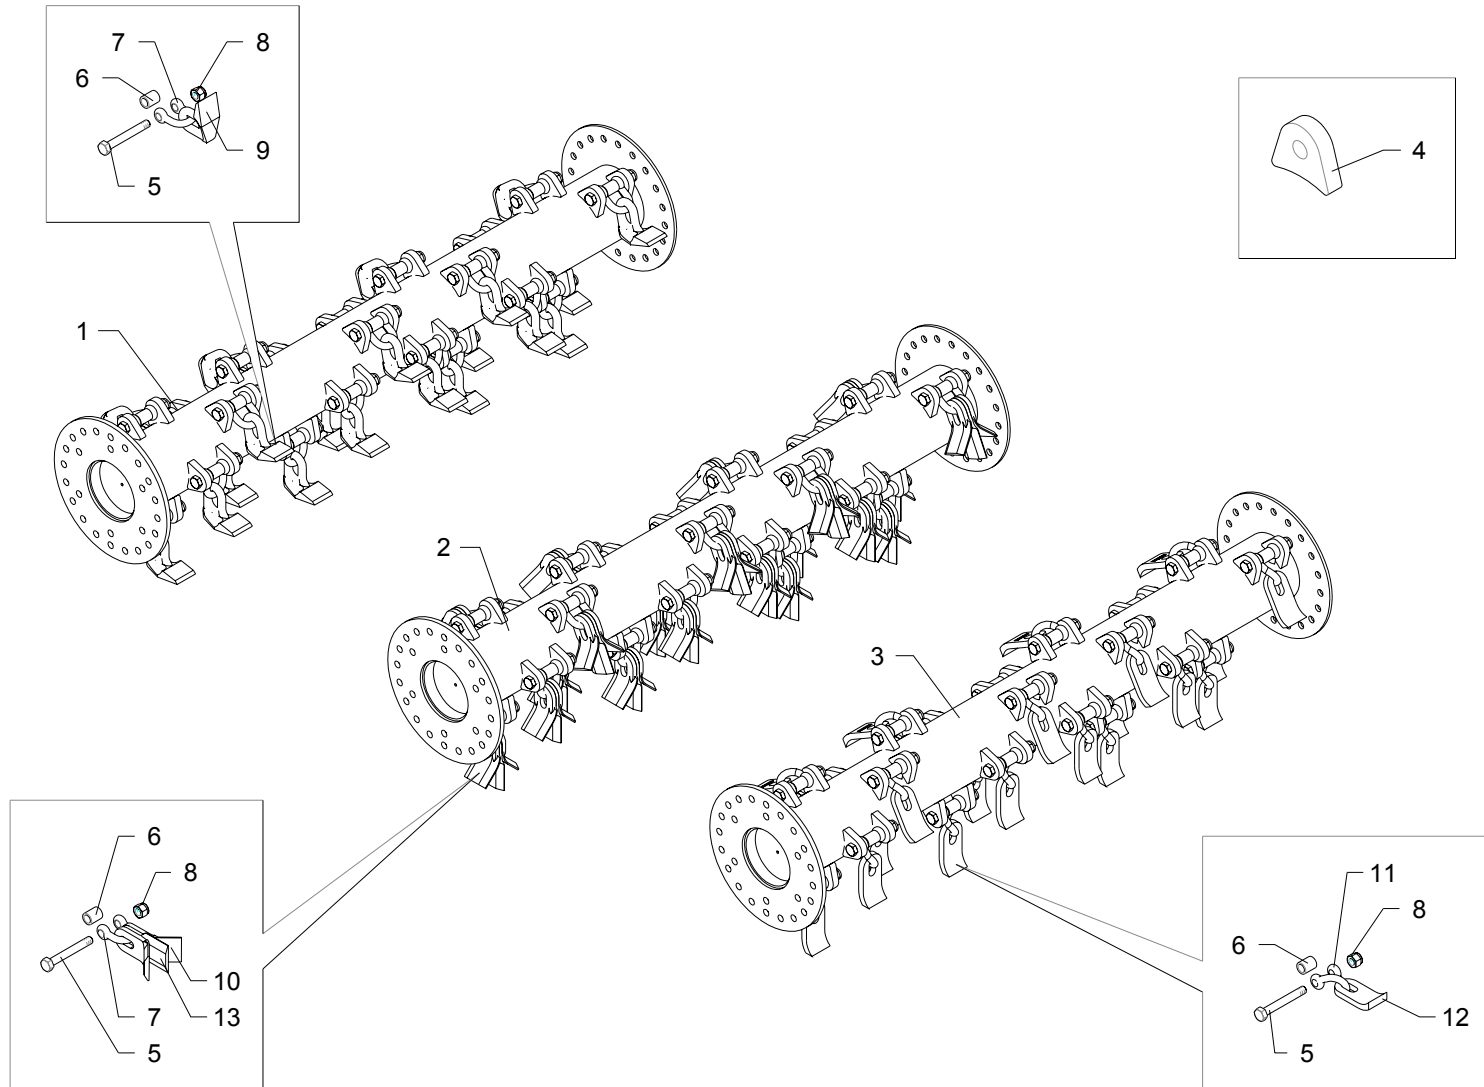

RIF	CODE	Qty				Denominazione-Denomination-Bezeichnung-Denomination-Denominacion
		TN150 [01]				
1	TN1503/02	1				Martelletti snodati · Bootie blades · Aufgeschäkelte Schlegel · Couteaux cuillers · Martillos oscilantes
2	TN1504/02	1				Coltelli snodati + diritti · Articulated + straight flails · Aufgeschäkelte + gerade Messer · Couteaux "Y" à manilles + droits · Cuchillas oscilantes + recta
3	TN1502/02	1				Coltelli a spatola · Hedge trimming blades · Spachtelmesser · Couteaux spatule · Cuchillas oscilantes
4	TN12020601	64				Supporto · Bracket · Halterung · Support · Soporte
5	0393006	32				Vite · Bolt · Schraube · Vis · Tornillo
6	1101028	32				Boccola · Bushing · Buchse · Bague · Casquillo
7	0901137	32				Cavallotto · Ubolt · Bügelbozen · Crampillon · Perno de U
8	0359003	32				Dado · Nut · Mutter · Erou · Tuerca
9	0901138	32				Mazza · Hammer blade · Schlegel · Marteau · Martillo
10	0901068	64				Coltello · Blade · Messer · Couteau · Cuchilla
11	0901140	32				Cavallotto · Ubolt · Bügelbozen · Crampillon · Perno de U
12	0901139	32				Coltello · Blade · Messer · Couteau · Cuchilla
13	0901153	32				Coltello · Blade · Messer · Couteau · Cuchilla

Gruppo rotore · Rotor with blades · Messerwelle · Rotor couteaux · Rotor portacuchillas

FERRI

E080