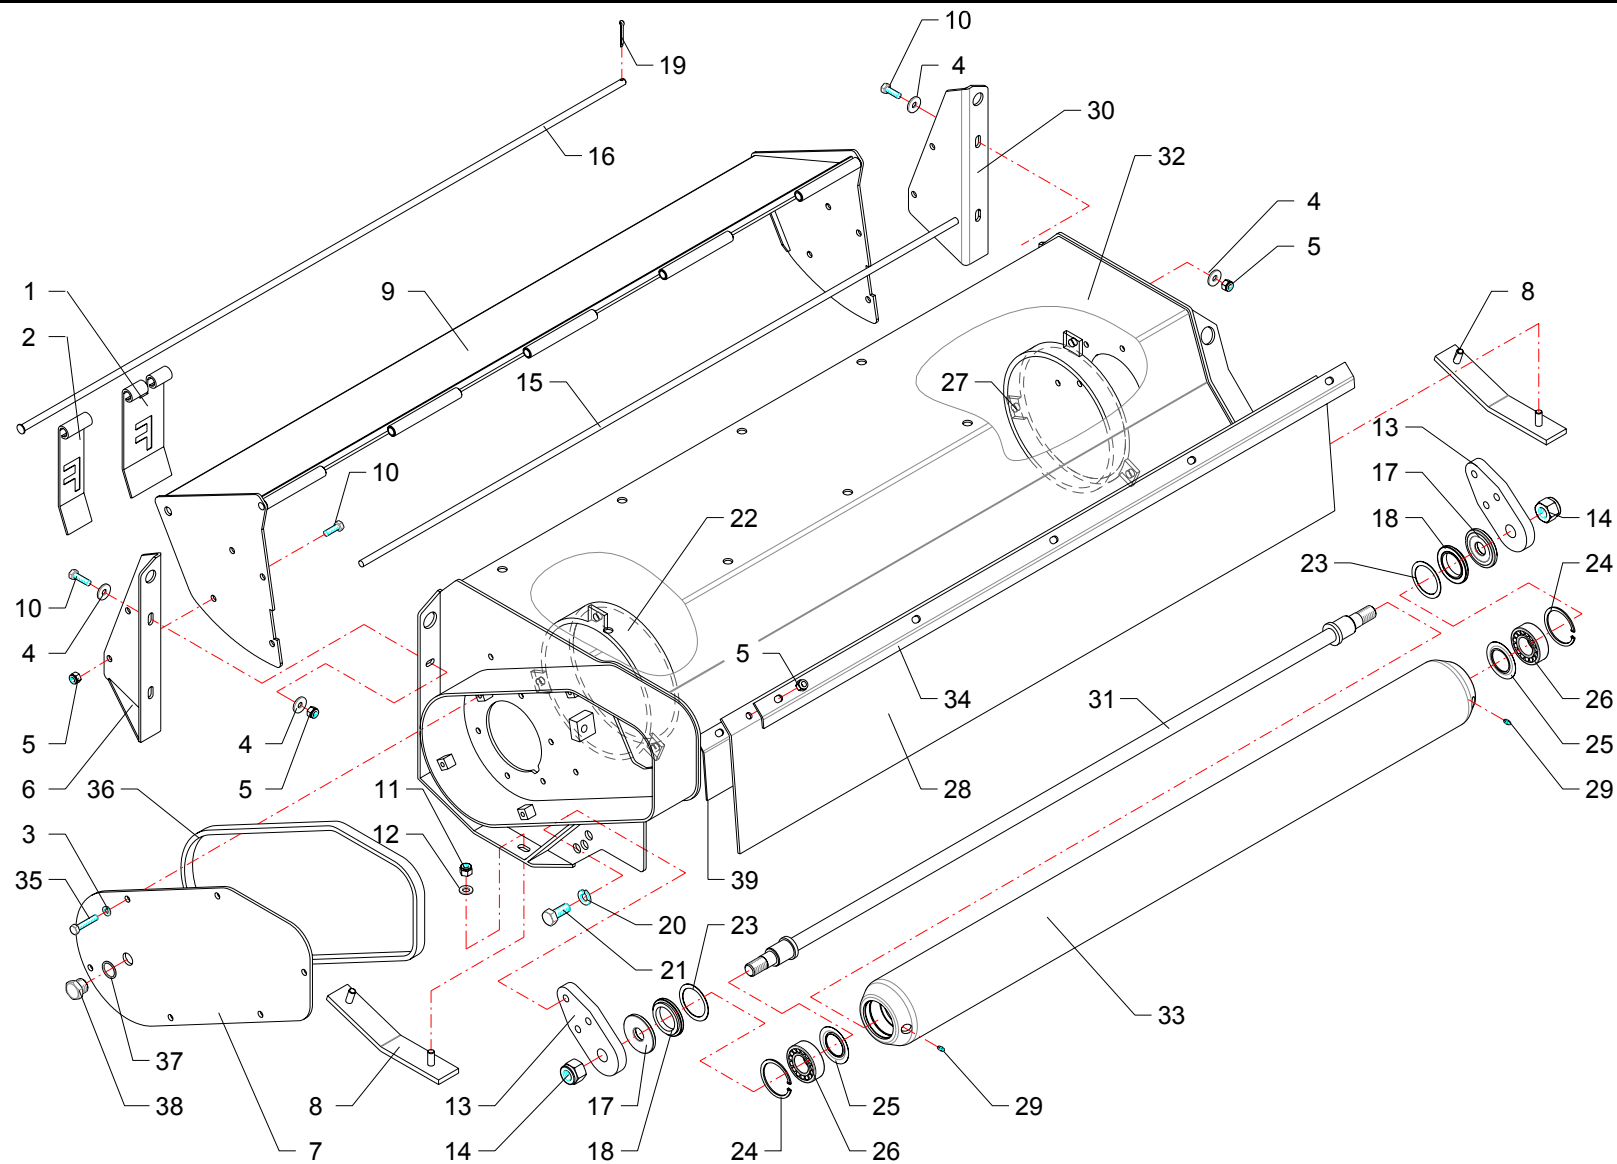

RIF	CODE	TNC150 [o1]	Qty				Denominazione-Denomination-Bezeichnung-Denomination-Denominacion I GB D F E
36	2301230	1					Guarnizione · Gasket · Dichtung · Joint · Empaquetadura
37	0408006	1					Rondella · Washer · Scheibe · Rondelle · Arandela
38	0418022	1					Tappo · Cap · Stopfen · Buchon · Tapon
39	TN15150200	1					Protezione · Guard · Schutz · Protection · Proteccion

Telaio · Frame · Rahmen · Chassis · Bastidor

FERRI

E017